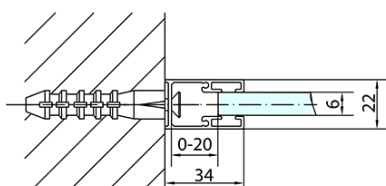

Produktový list

Objednací kód: **ZL1311BZL3210B**

Zoom Line Black obdélníkový sprchový kout
1100x1000mm L/P varianta

ZL1311BL

ZL3270BL
 ZL3280BL
 ZL3290BL
 ZL3210BL

ZL3270BR
 ZL3280BR
 ZL3290BR
 ZL3210BR

ZL1311BR

	B
ZL1311B-ZL3270B	670-690
ZL1311B-ZL3280B	770-790
ZL1311B-ZL3290B	870-890
ZL1311B-ZL3210B	970-990