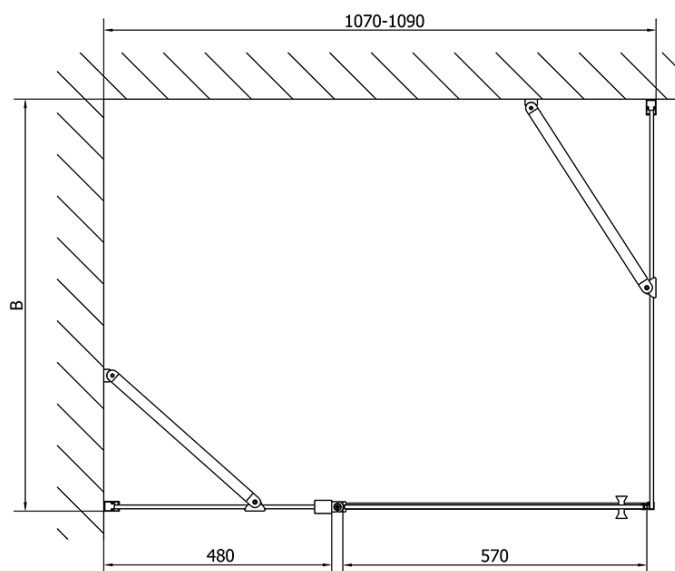

Produktový list

Objednací kód: **ZL1311BZL3210B**

Zoom Line Black obdélníkový sprchový kout
1100x1000mm L/P varianta

ZL1311BL

ZL3270BL
 ZL3280BL
 ZL3290BL
 ZL3210BL

ZL3270BR
 ZL3280BR
 ZL3290BR
 ZL3210BR

ZL1311BR

	B
ZL1311B-ZL3270B	670-690
ZL1311B-ZL3280B	770-790
ZL1311B-ZL3290B	870-890
ZL1311B-ZL3210B	970-990