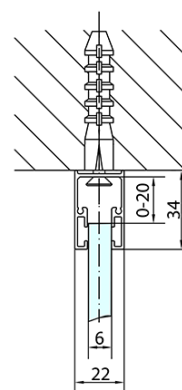

Produktový list

Objednací kód: **ZL1311BZL3210B**

Zoom Line Black obdélníkový sprchový kout
1100x1000mm L/P varianta

ZL1311BL

ZL3270BL
 ZL3280BL
 ZL3290BL
 ZL3210BL

ZL3270BR
 ZL3280BR
 ZL3290BR
 ZL3210BR

ZL1311BR

	B
ZL1311B-ZL3270B	670-690
ZL1311B-ZL3280B	770-790
ZL1311B-ZL3290B	870-890
ZL1311B-ZL3210B	970-990